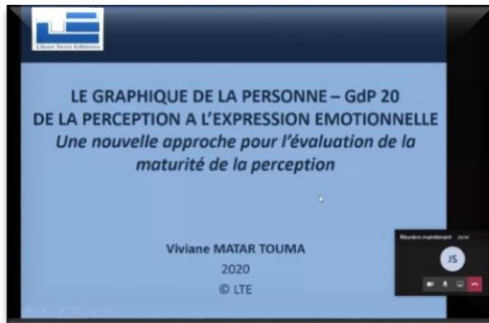

Liban Tests Editions - LTE - since 2004...

Online workshop - Novembre 2020

Workshop

GdP 20- LE GRAPHIQUE DE LA PERSONNE
DE LA PERCEPTION A L'EXPRESSION EMOTIONNELLE

Nouvelle échelle du dessin de la personne étalonnée sur
472 enfants 3-12ans
GdP 20, juillet 2020 (c) LTE, copyright

- GdP 20-
Une nouvelle approche pour l'évaluation de la maturité de la perception
Echelle validée par une analyse factorielle

Sessions virtuelles sur Team Microsoft

7-11-13 Novembre 2020

Le 7 - 9h30 à 11h30
Les 11 et 13 - 17h à 19h